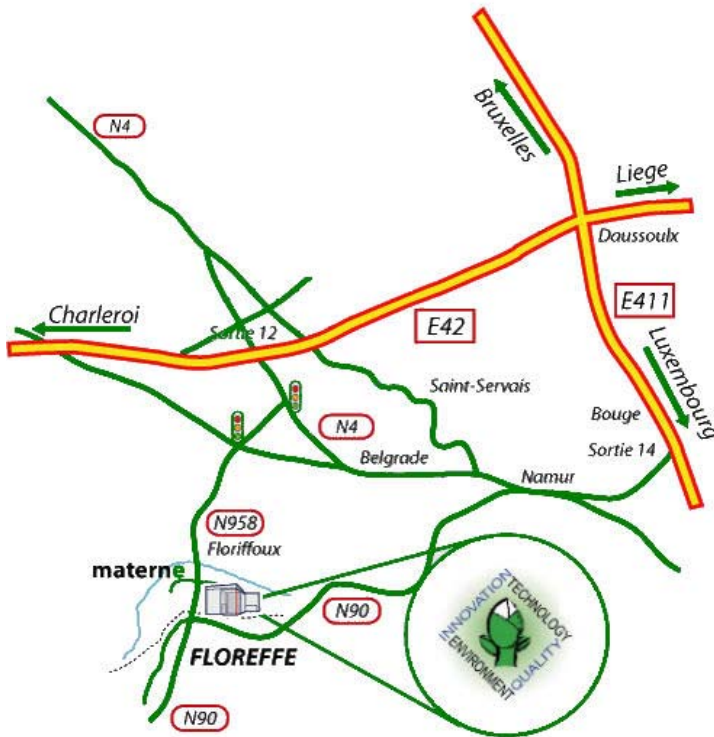

Accès ITEQ

Prendre la sortie 12 au niveau de la E42 et suivre la direction Namur, rouler environ 1,5 km ; au feu rouge sur la Nationale 4, prendre à droite vers Floreffe. Progresser pendant 3 km ; après une longue ligne droite et être passé sur le pont enjambant la Sambre, virer à gauche vers le zoning industriel.

ITEQ est situé au quatrième bâtiment à droite (bâtiment de FLAG 2000)

ITEQ

Zone d'Activités Economiques (ZAE)
Chemin des Artisans 3c
5150 Floreffe - Belgique

GSM : 0032 (0)473/523 995

Fax : 0032 (0)81/450 980

Livraison

Même adresse - comptoir
de la société FLAG 2000
(de 9 h 00 à 17 h 00)